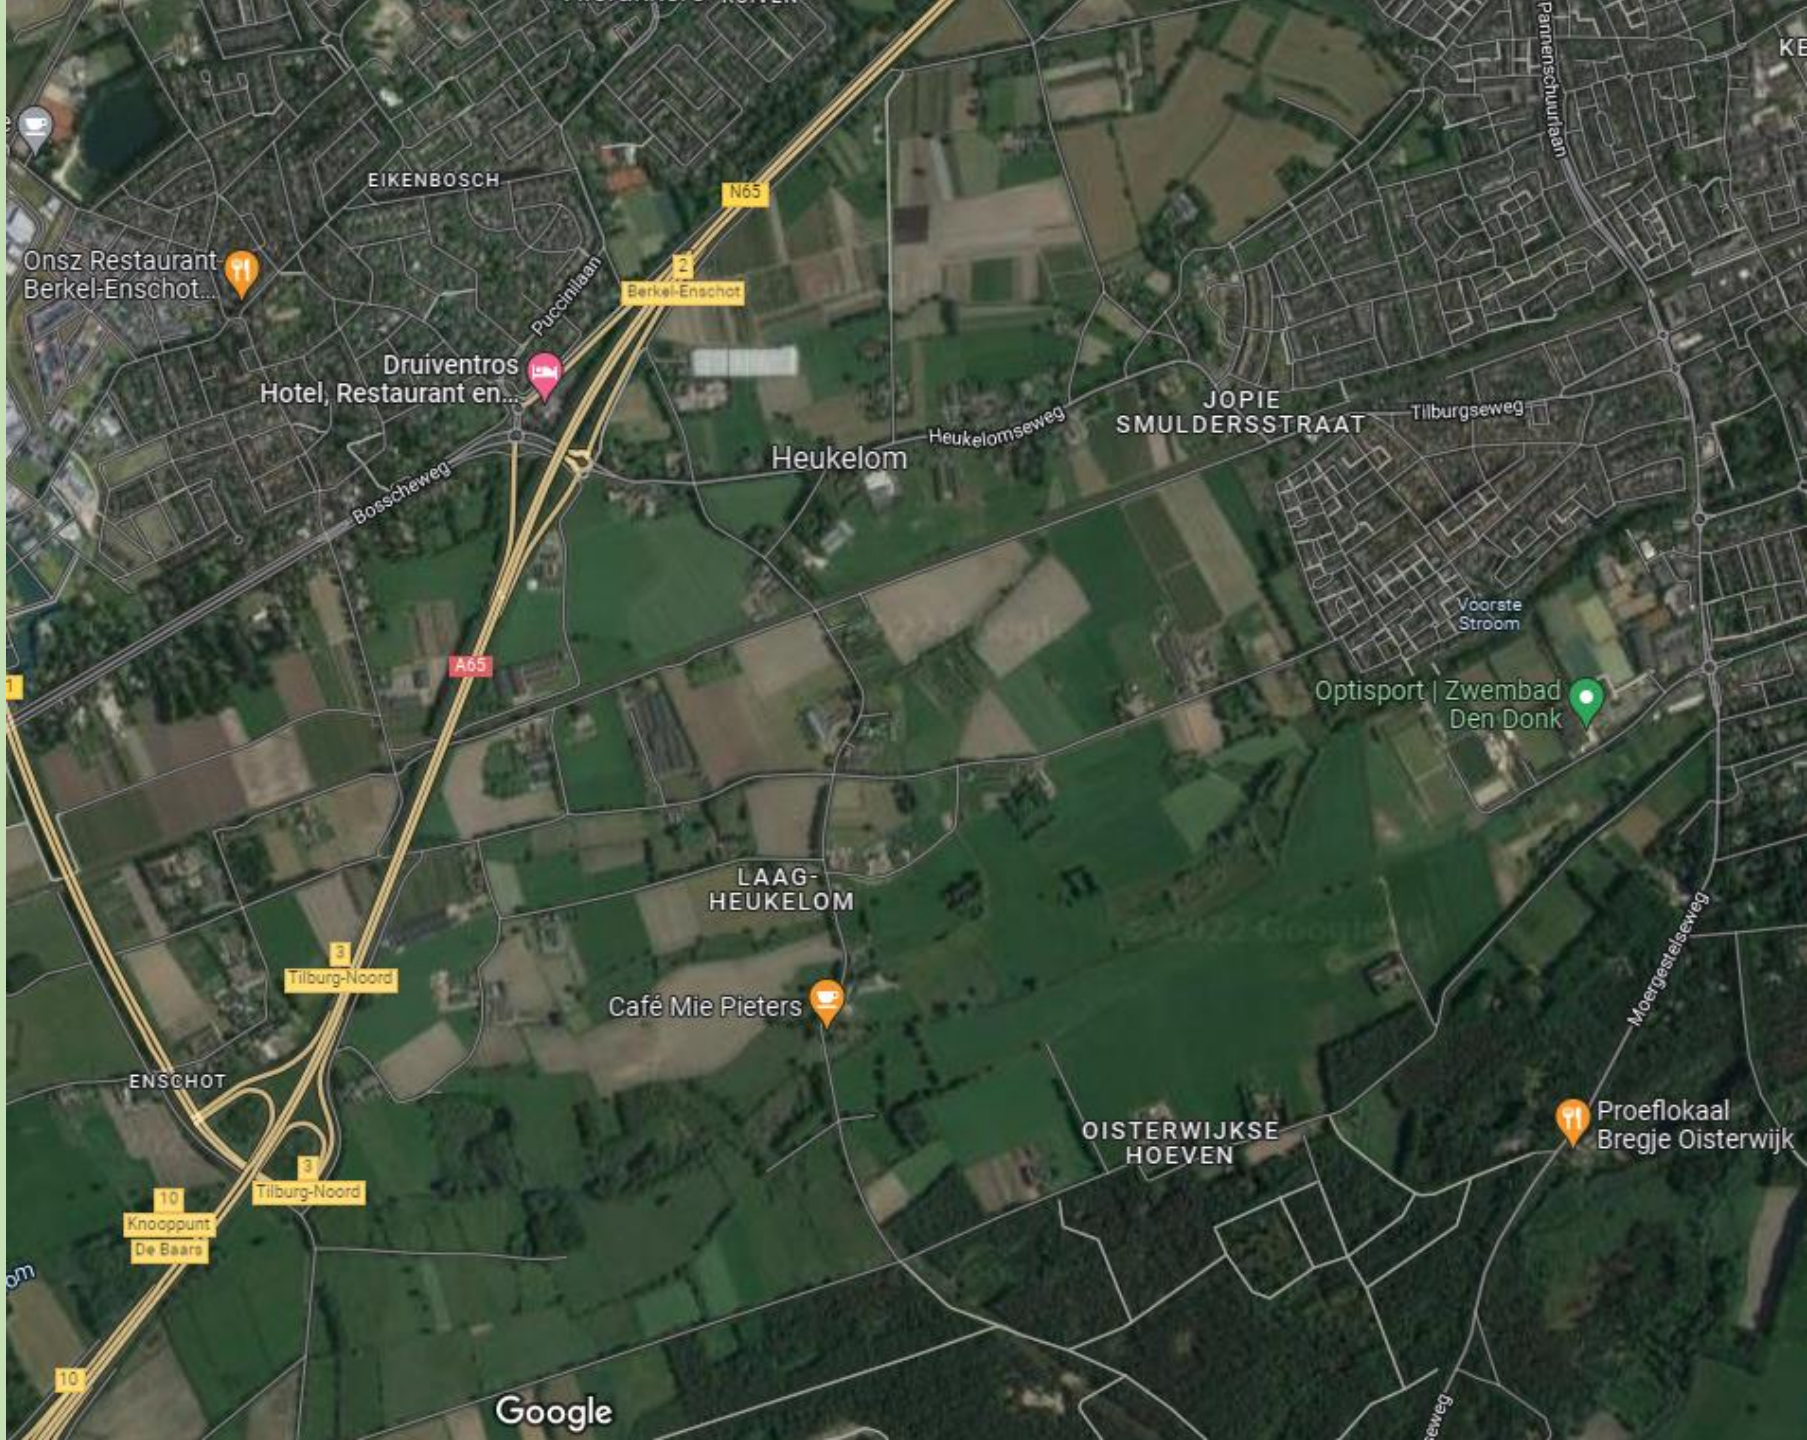

Oisterwijksebaan

2017	3823937	V V (ongeringd)	3 eieren	A
2018	3823937	V V (ongeringd)	6 eieren	A
2019	3823937	V	5 jongen	A
2020	3823937	V	1 jong	A
2021	3836076 3868513	V V	5 eieren rot	A
2022	3836076 3868513	V V	3 eieren	A

2021 en 2022 (foto onderzoek sexeverschillen Ronald van Harxen)

3868513 V

3836076 V

Oorzaak

- * Familiebanden?
- * Heukelom omgeven door bossen, bebouwing en de A65
- * Wij mensen moeten ook ergens wonen, dus het gebied komt steeds meer in de verdrukking
- * In vergelijking met onze andere gebieden (Oisterwijk, Haaren en Moergestel) een steeds meer geïsoleerd stuk
- * Bij roofvogels en uilen zijn de vrouwtjes het grootste en het sterkste
- * Met andere woorden het STERKE geslacht 😊