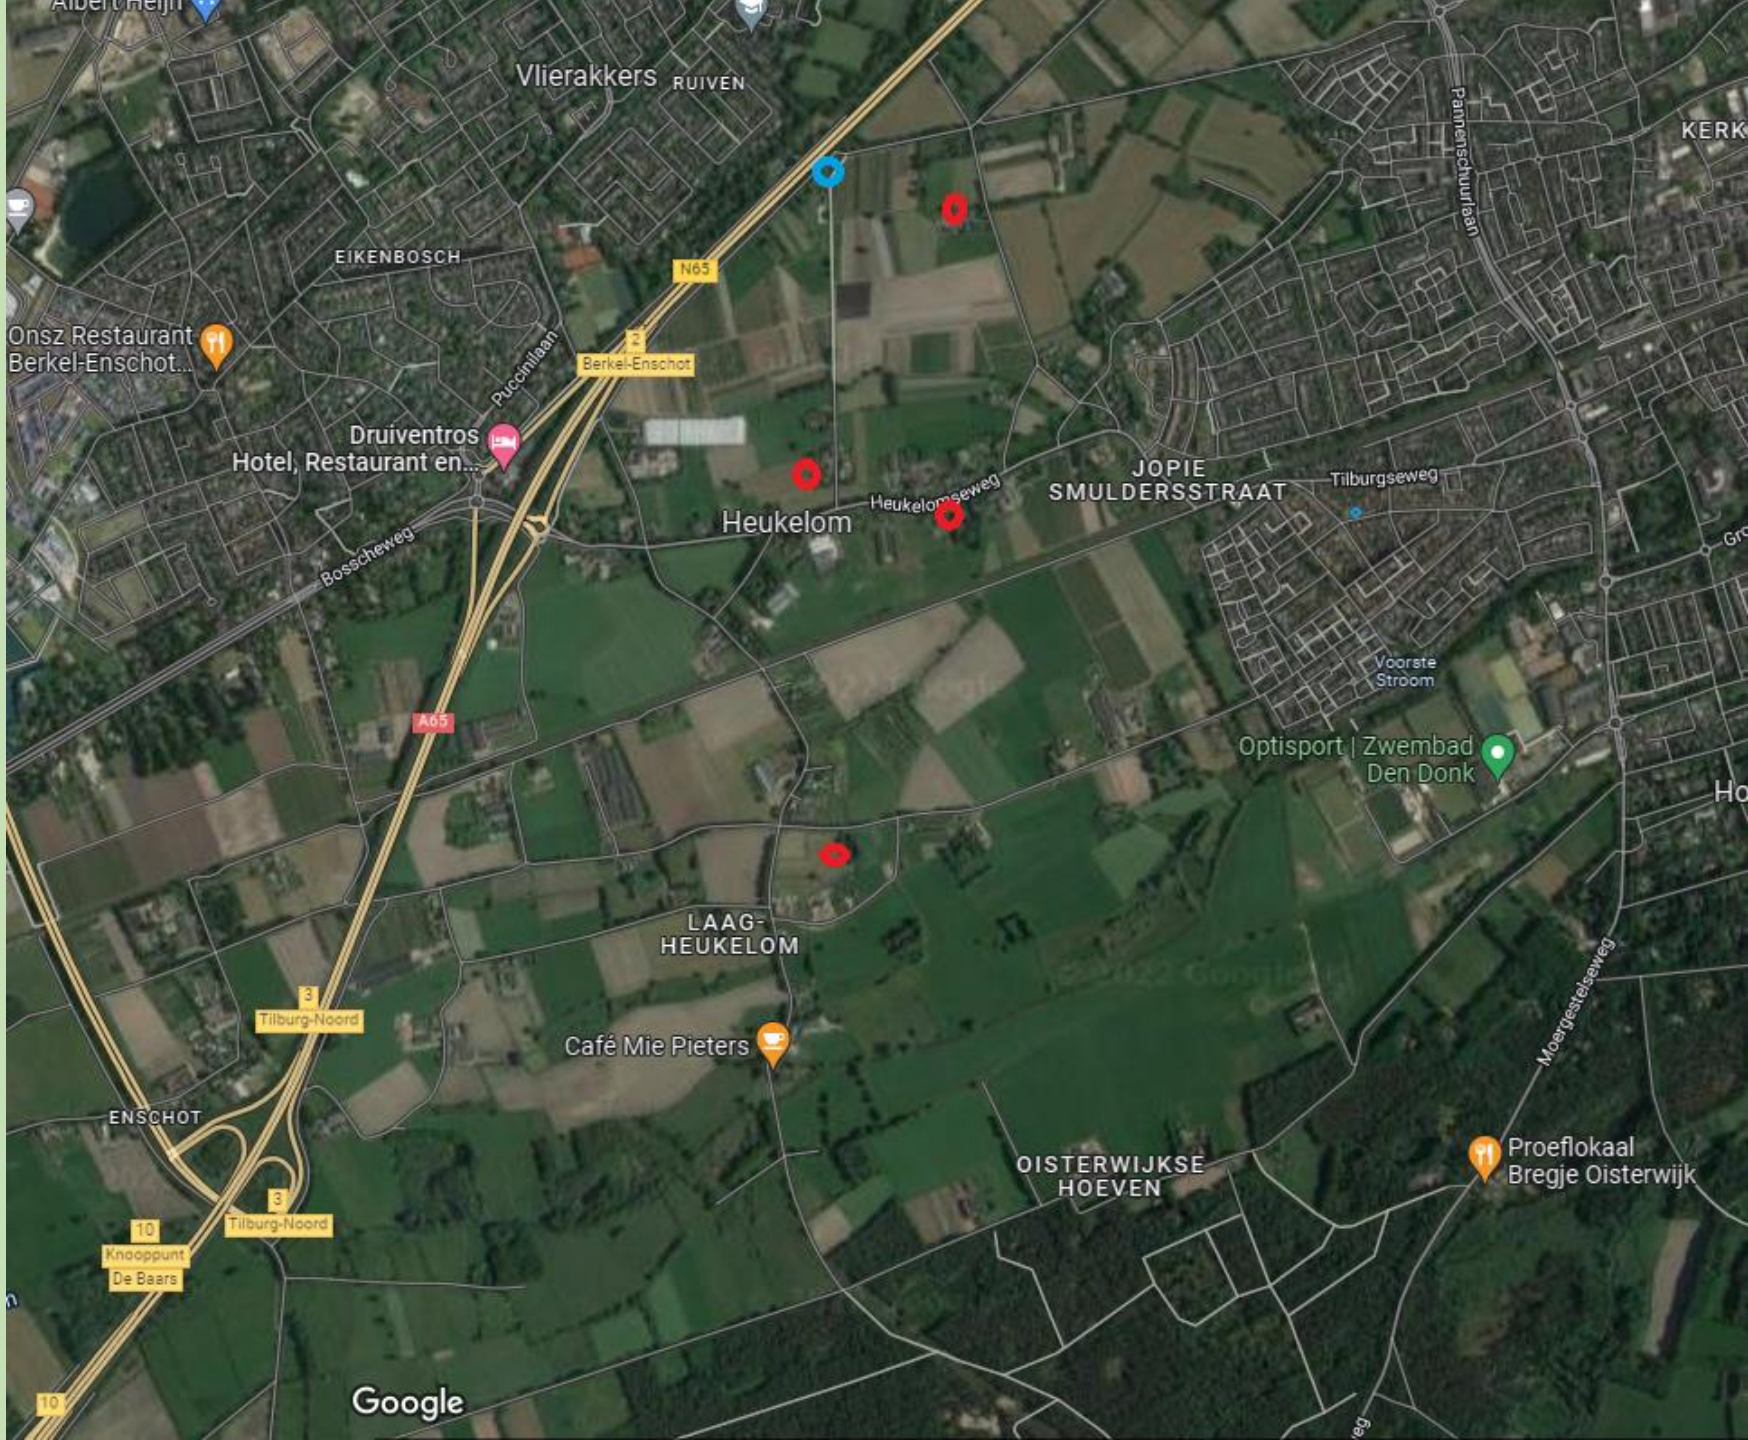

Oisterwijksebaan

2017	3823937	V V (ongeringd)	3 eieren	A
2018	3823937	V V (ongeringd)	6 eieren	A
2019	3823937	V	5 jongen	A
2020	3823937	V	1 jong	A
2021	3836076 3868513	V V	5 eieren rot	A
2022	3836076 3868513	V V	3 eieren	A

2021 en 2022 (foto onderzoek sexeverschillen Ronald van Harxen)

3868513 V

3836076 V

Oorzaak

- * Familiebanden?
- * Heukelom omgeven door bossen, bebouwing en de A65
- * Wij mensen moeten ook ergens wonen, dus het gebied komt steeds meer in de verdrukking
- * In vergelijking met onze andere gebieden (Oisterwijk, Haaren en Moergestel) een steeds meer geïsoleerd stuk
- * Bij roofvogels en uilen zijn de vrouwtjes het grootste en het sterkste
- * Met andere woorden het STERKE geslacht 😊

Onsz Restaurant
Berkel-Enschot...

Druiventros
Hotel, Restaurant en...

Berkel-Enschot

Heukelom

JOPIE
SMULDERSSTRAAT

Optisport | Zwembad
Den Donk

LAAG-
HEUKELOM

Café Mie Pieters

OISTERWIJKSE
HOEVEN

Proeflokaal
Bregje Oisterwijk

Google

3875270

Bedankt voor uw aandacht

kijk ook eens op

www.uilenwerkgroepenoisterwijk.nl