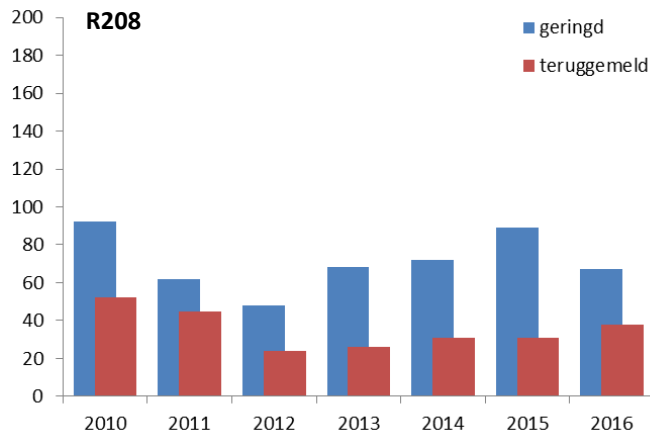

Optimale verdeling ringinspanning