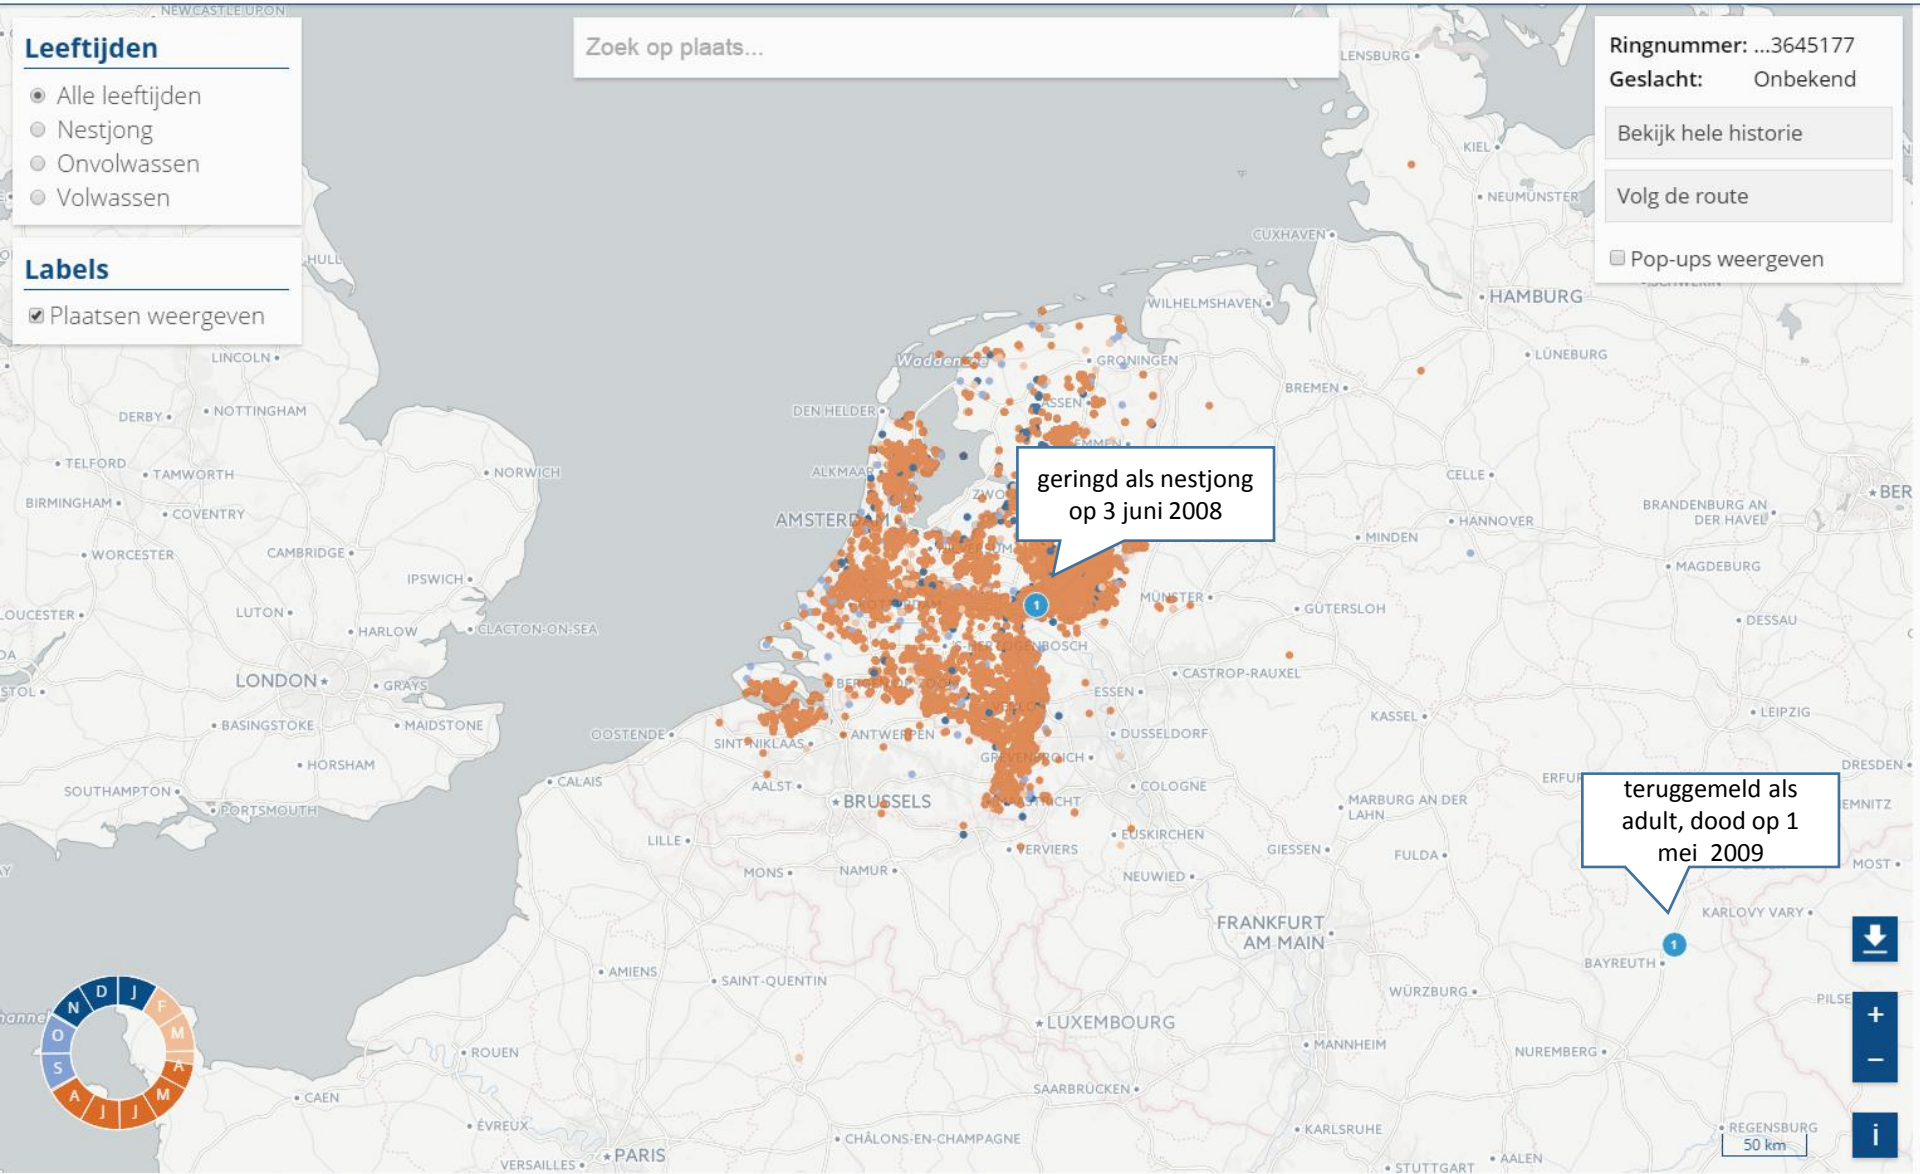

Leeftijden

- ☒ Alle leeftijden
- ☐ Nestjong
- ☐ Onvolwassen
- ☐ Volwassen

Labels

- ☒ Plaatsen weergeven

Zoek op plaats...

Ringnummer: ...3645177

Geslacht: Onbekend

Bekijk hele historie

Volg de route

☐ Pop-ups weergeven

geringd als nestjong
op 3 juni 2008

teruggemeld als
adult, dood op 1
mei 2009

50 km