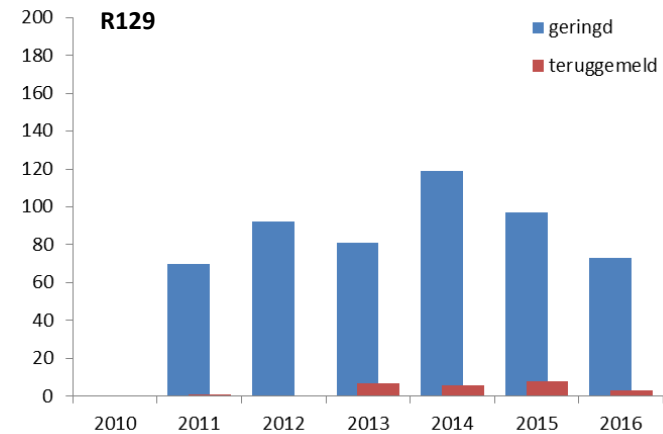

Optimale verdeling ringinspanning