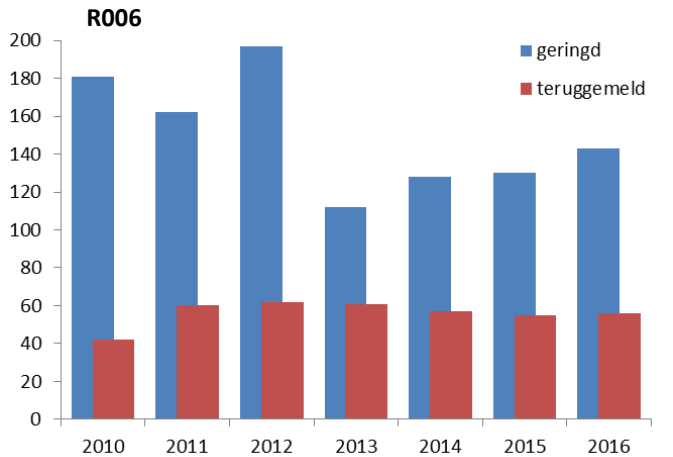

Optimale verdeling ringinspanning