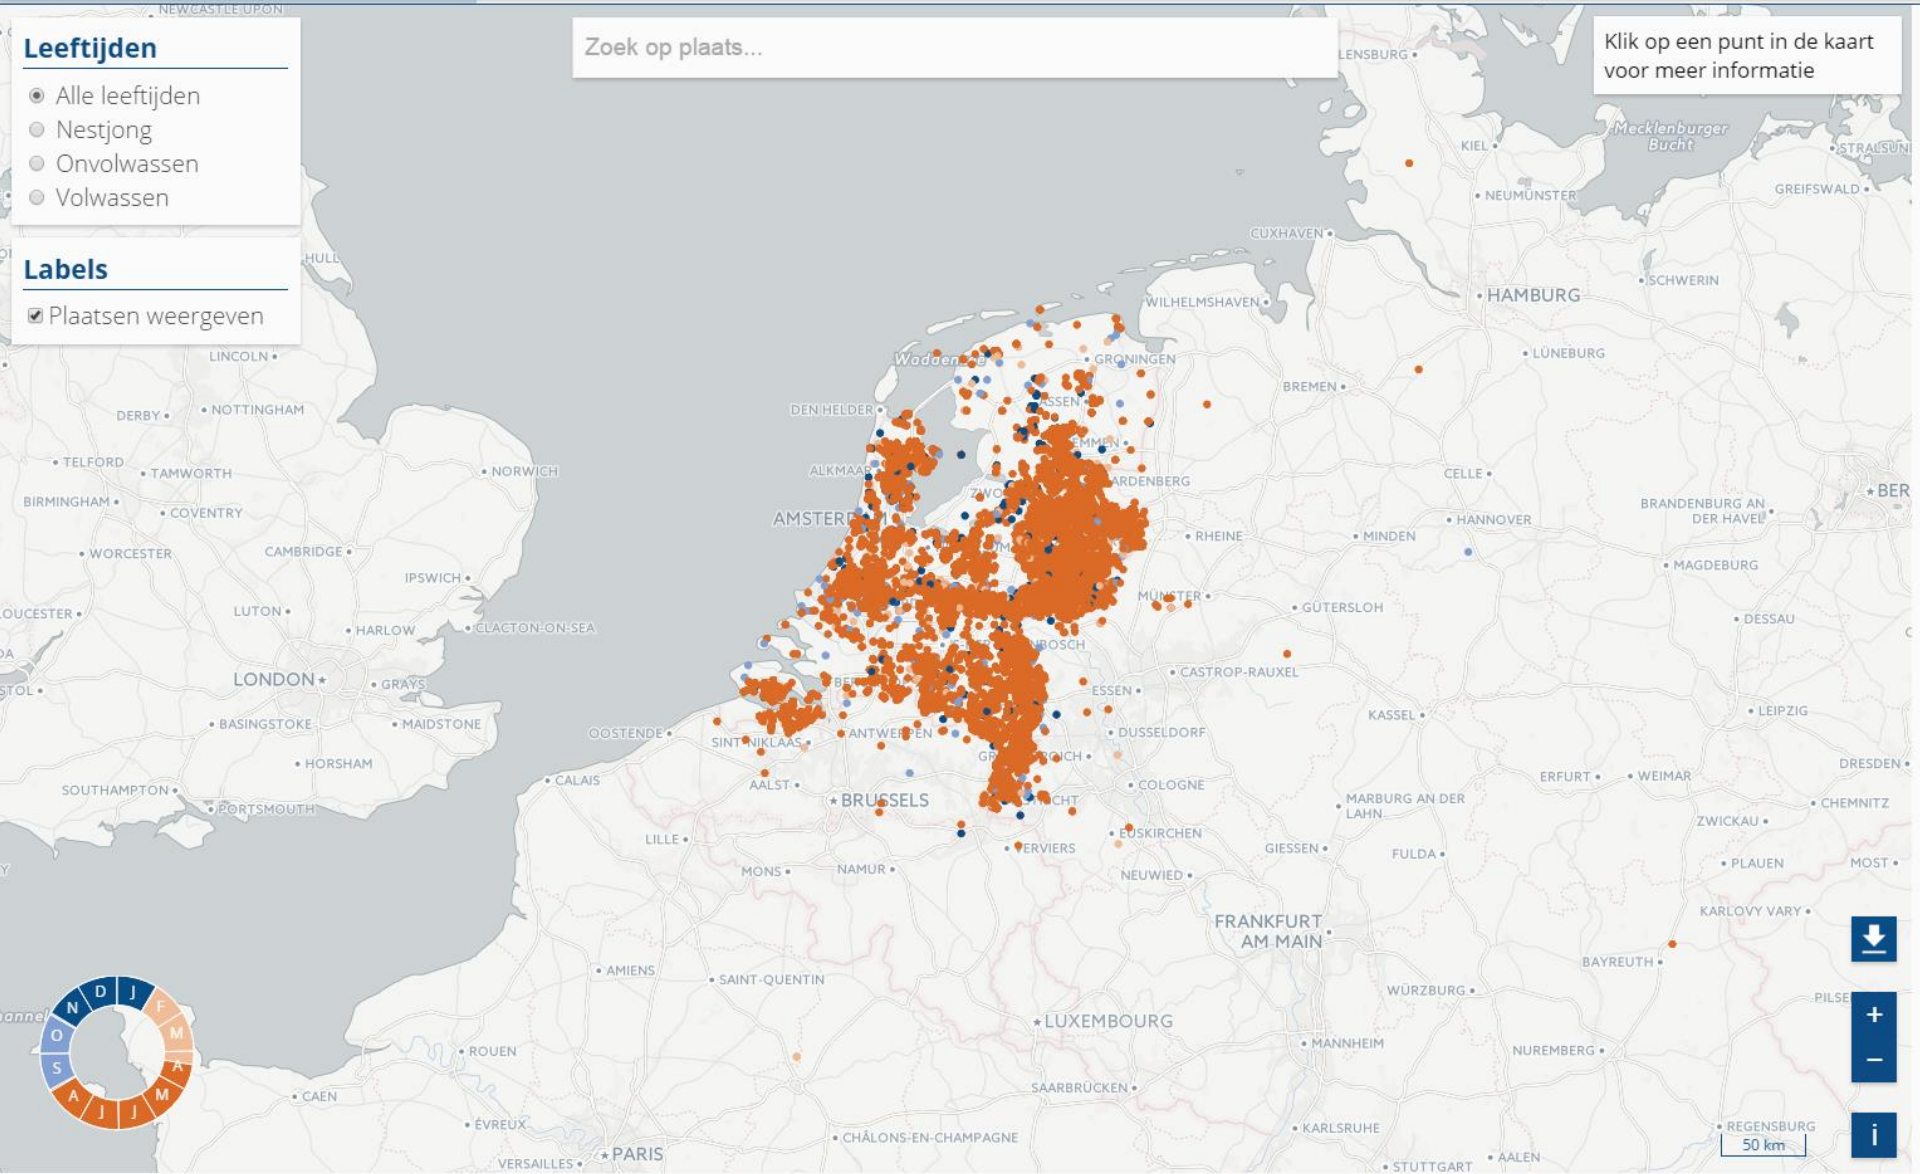

Samen werken aan optimaal ringonderzoek bij steenuilen

Henk van der Jeugd

Vogeltrekstation

In samenwerking met

STONE

We ringen steeds meer steenuilen...

Leeftijden

- Alle leeftijden
- Nestjong
- Onvolwassen
- Volwassen

Labels

- Plaatsen weergeven

Zoek op plaats...

Klik op een punt in de kaart voor meer informatie

50 km

Leeftijden

- Alle leeftijden
- Nestjong
- Onvolwassen
- Volwassen

Labels