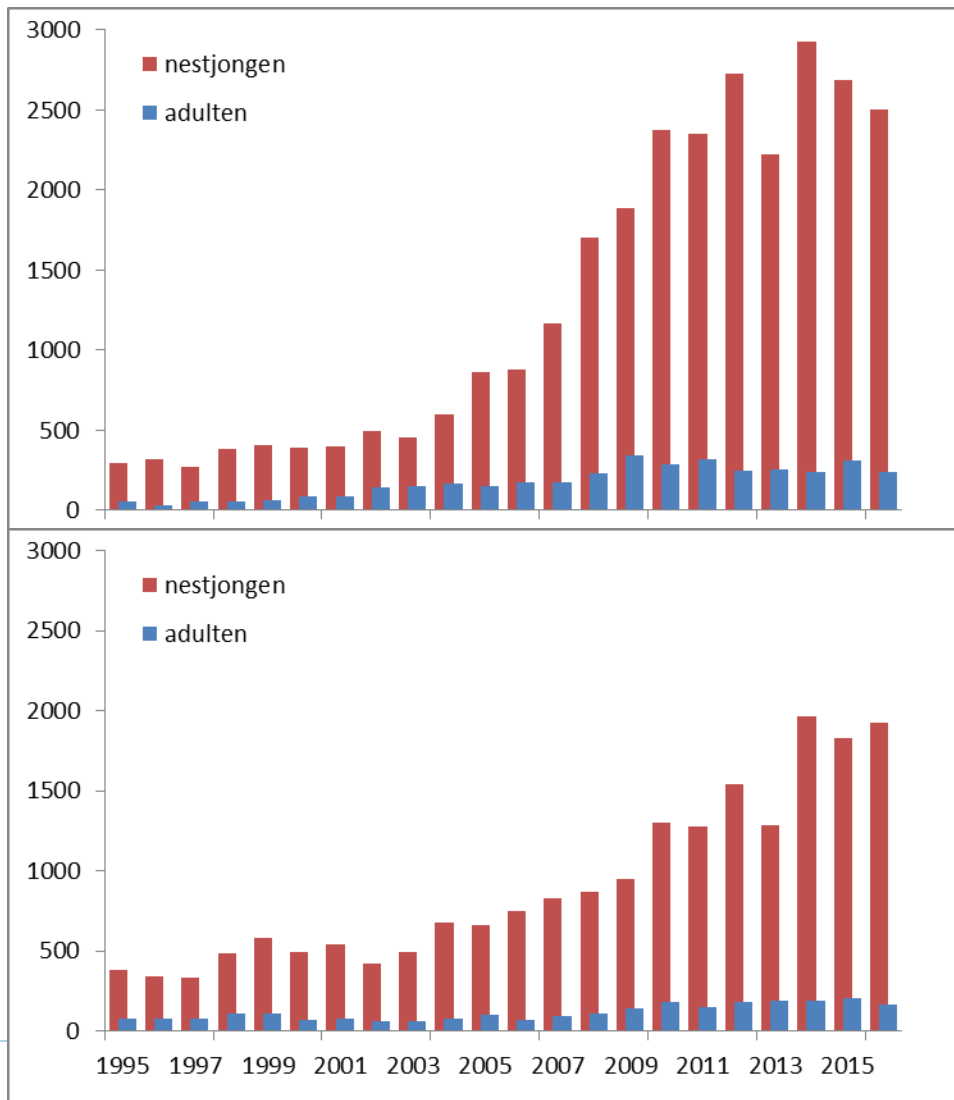

We ringen steeds meer steenuilen...

in RAS projecten

overig ringwerk