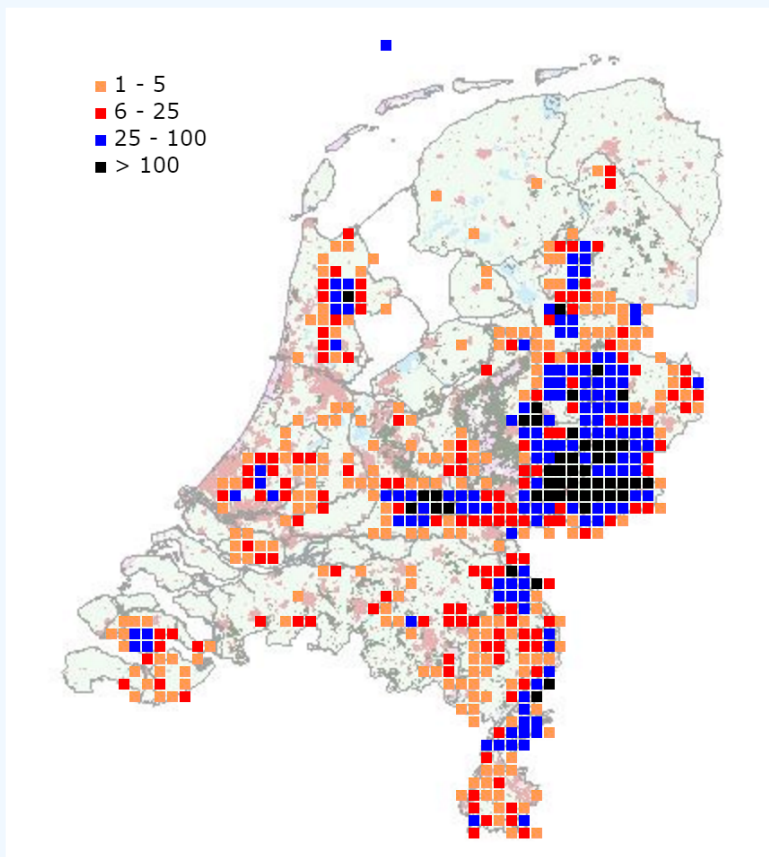

Optimale verdeling ringinspanning

Optimale verdeling ringinspanning

Optimale verdeling ringinspanning

Ideaalplaatje

- **RAS project**
- **ring jaarlijks alle pullen**
 - **invoeren in Sovon Nestkaart**
 - **exporteren uit nestkaart naar GRIEL**
- **adulten ringen als mogelijk**
- **adulten terugvangen / aflezen!**
 - **tijdens broedseizoen in kast**
 - **tegen einde van de winter in kast**
- **Goede aansluiting en afspraken met ‘buur-ringers’**

Overzicht nestkaarten

Op deze pagina is een overzicht te zien van de doorgegeven nestkaarten. Kijk voor meer informatie over dit project op de [nestkaarten pagina](#).

Jaar: in alle jaren

soort:

Van wie:

Atlasblokken met de meeste kaarten

Atlasblok:	Aantal:	Percentage:
4016	487	2,5
4026	456	2,4
3358	382	2,0
3925	375	2,0
4018	368	1,9
4017	340	1,8
3924	304	1,6
3434	298	1,6
3357	268	1,4
3315	266	1,4
4123	227	1,2
3314	223	1,2
3433	202	1,1
3933	197	1,0
4114	191	1,0
2844	186	1,0
3347	186	1,0
4121	185	1,0
3936	183	1,0
3348	175	0,9