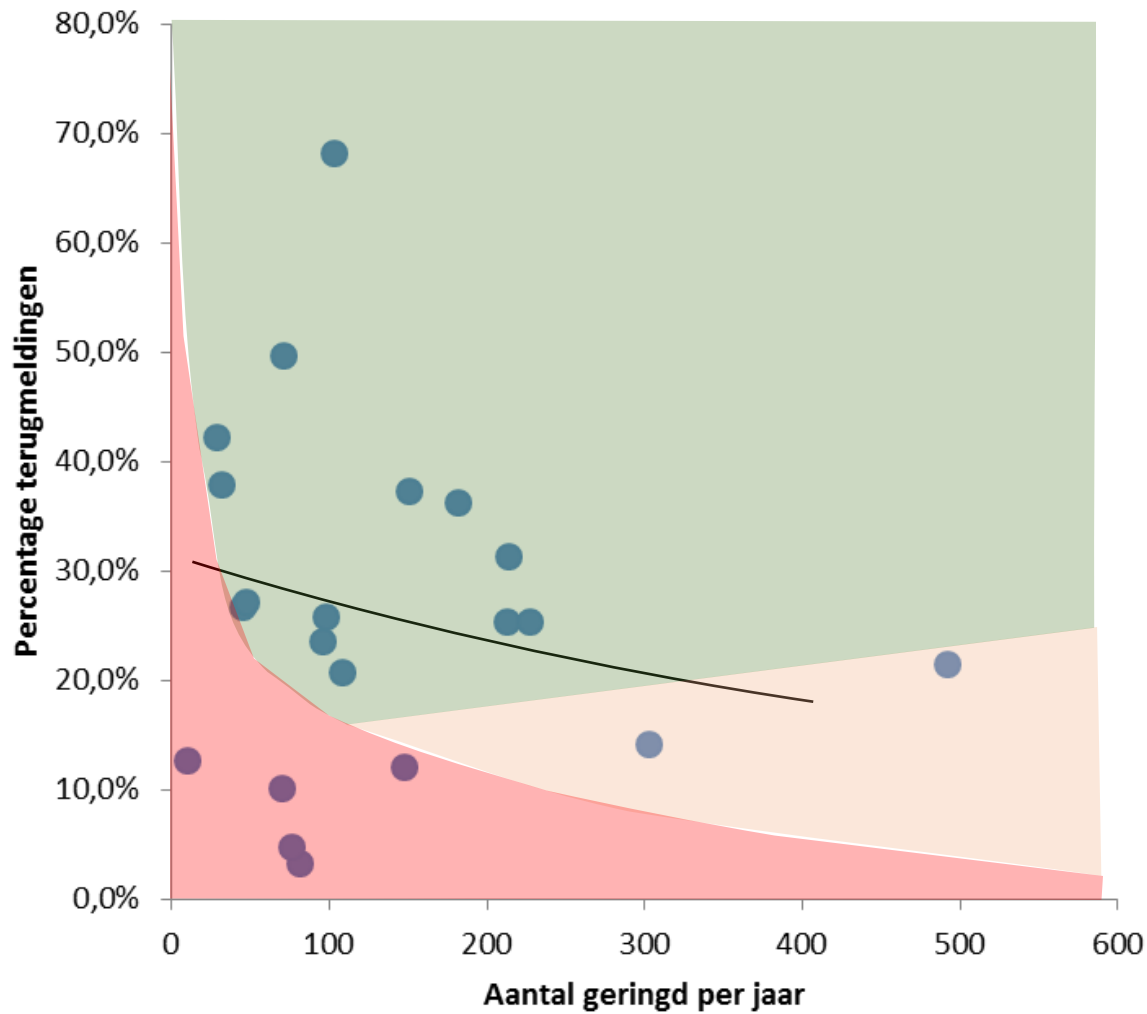

Optimale verdeling ringinspanning

Optimale verdeling ringinspanning

Optimale verdeling ringinspanning

Ideaalplaatje

- **RAS project**
- **ring jaarlijks alle pullen**
 - **invoeren in Sovon Nestkaart**
 - **exporteren uit nestkaart naar GRIEL**
- **adulten ringen als mogelijk**
- **adulten terugvangen / aflezen!**
 - **tijdens broedseizoen in kast**
 - **tegen einde van de winter in kast**
- **Goede aansluiting en afspraken met ‘buur-ringers’**