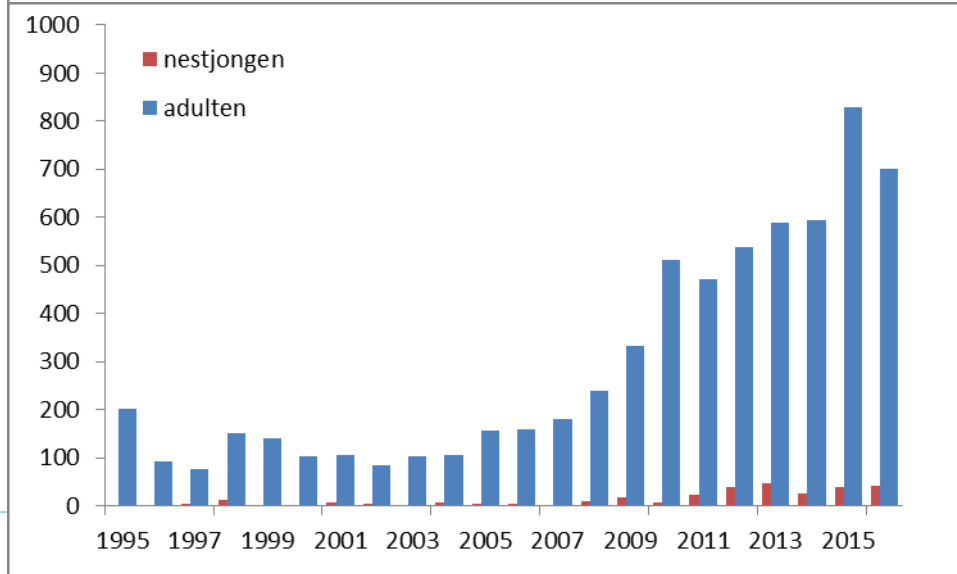

teruggemeld als
adult, dood op 1
mei 2009

50 km

We ringen steeds meer steenuilen...

in RAS projecten

overig ringwerk

levert ook steeds meer terugmeldingen op...

in RAS projecten

overig ringwerk