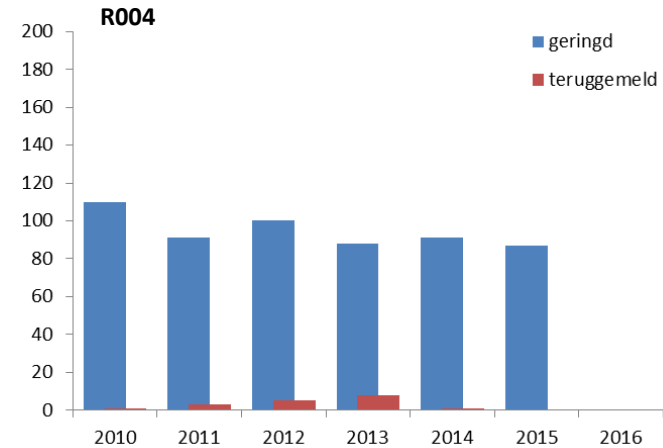

Optimale verdeling ringinspanning