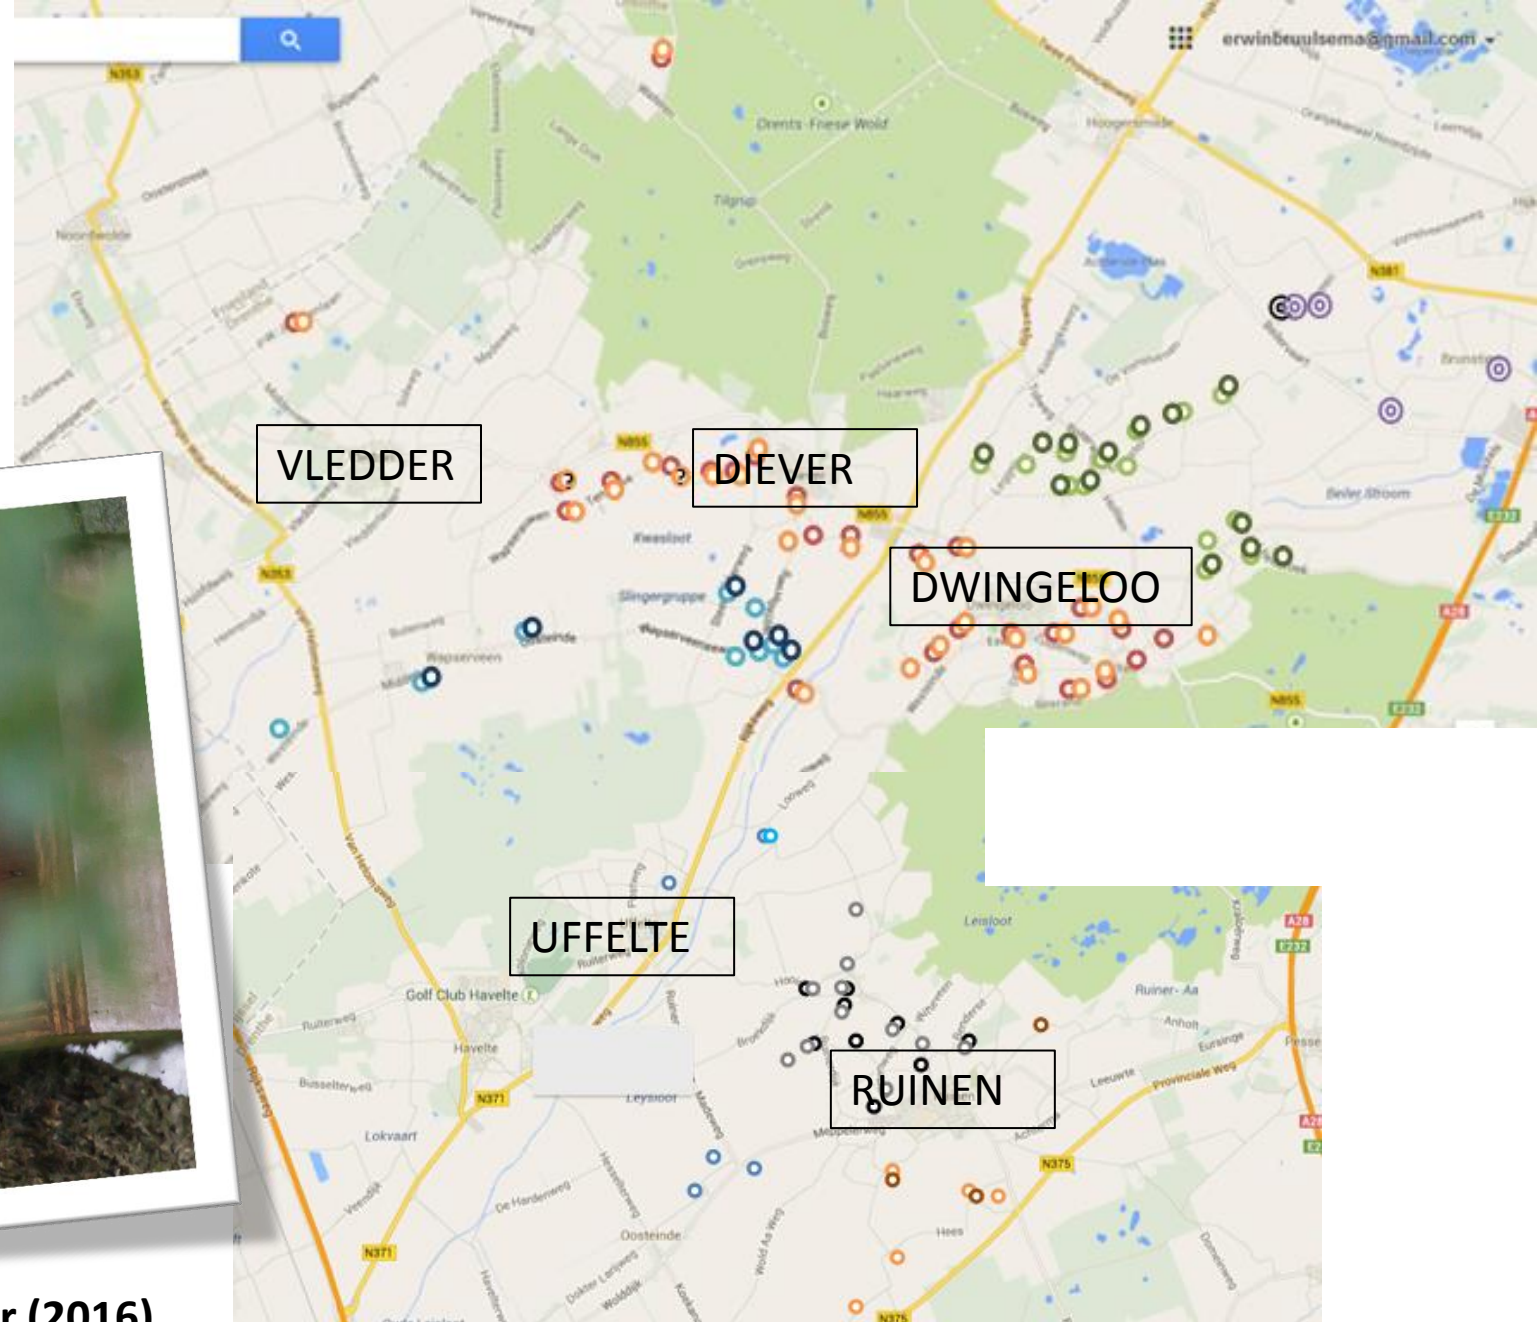

Wie, wat, waar en **WAAROM?**

Broedgevallen
2014 – 2015 – 2016
(88) (96) (94)

Waar gaat dat heen?

© Netwerk Ecologische Monitoring (Sovon, CBS)

Steenuil
broedvogels
verspreiding
2012-2014

- 1 - 3
- 4 - 10
- 11 - 25
- 26 - 100
- 101 - 500
- > 500

© Sovon Vogelonderzoek Nederland

Waar gaat dat heen?

Foto: André Eijkenaar (2016)

Waar gaat dat heen?

Foto: André Eijkenaar (2016)

Waar gaat dat heen?

Foto: André Eijkenaar (2016)

**Waar gaat
dat heen?**

1998 - 2005

**Waar gaat
dat heen?**

1998 - 2015

Met dank voor de foto's:

- Fotografen:
 - André Eijkenaar
 - Ruurd Jelle van der Leij
 - Okko Vos
 - Dhr. De Vries
 - Marcel Renard
 - Vogelwacht Oldeholtpade