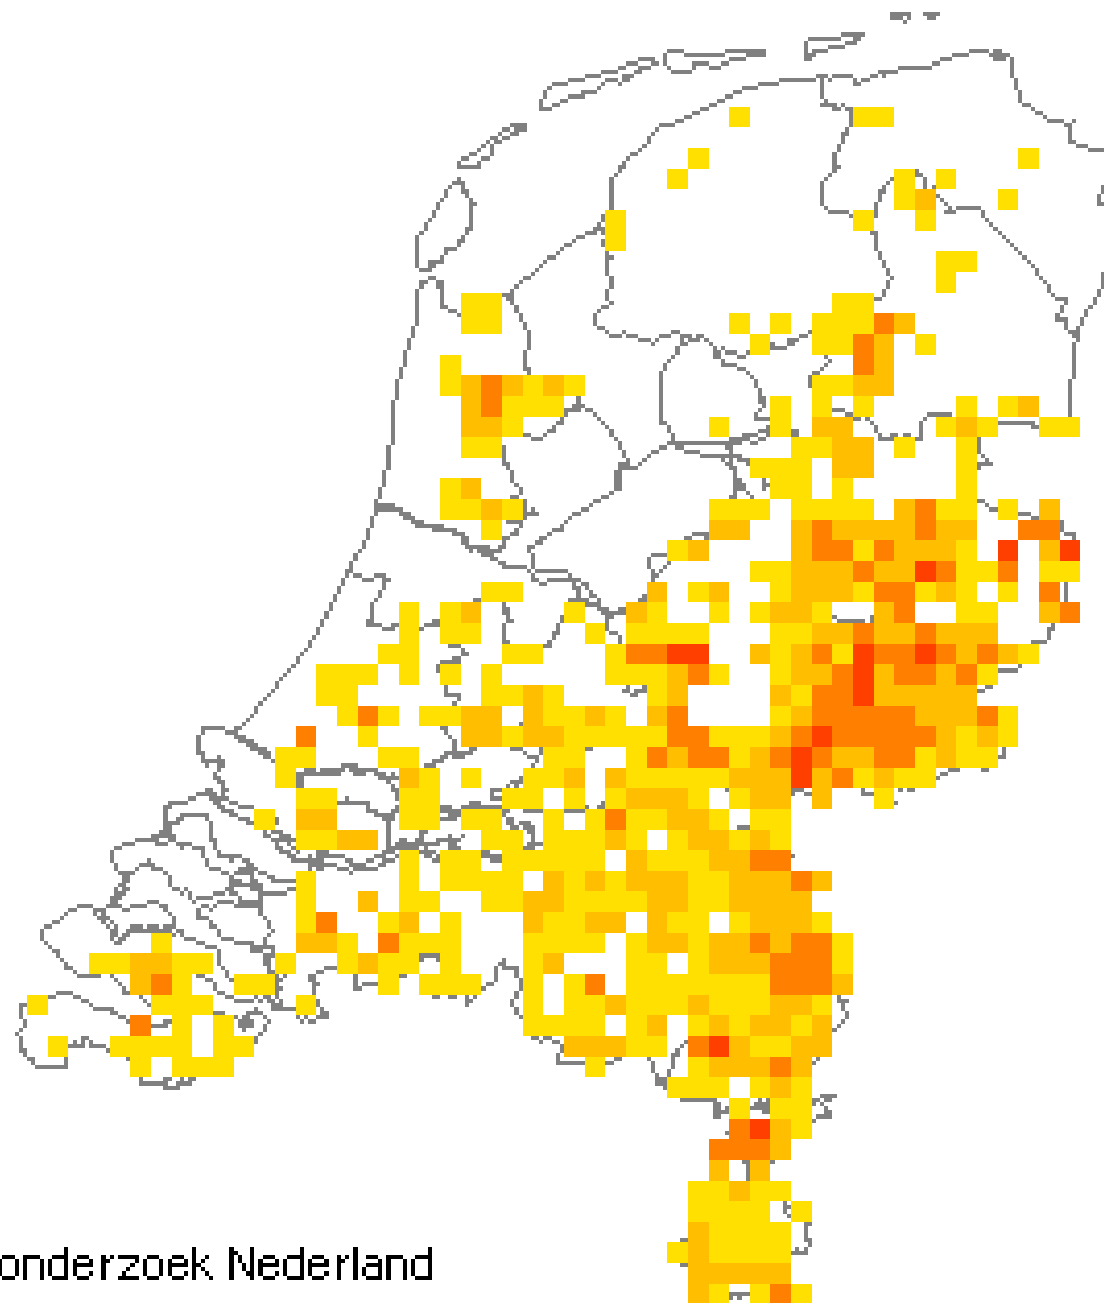

Wie, wat, waar en **WAAROM?**

Broedgevallen
2014 – 2015 – 2016
(88) (96) (94)

Waar gaat dat heen?

© Netwerk Ecologische Monitoring (Sovon, CBS)

Steenuil
broedvogels
verspreiding
2012-2014

- 1 - 3
- 4 - 10
- 11 - 25
- 26 - 100
- 101 - 500
- > 500