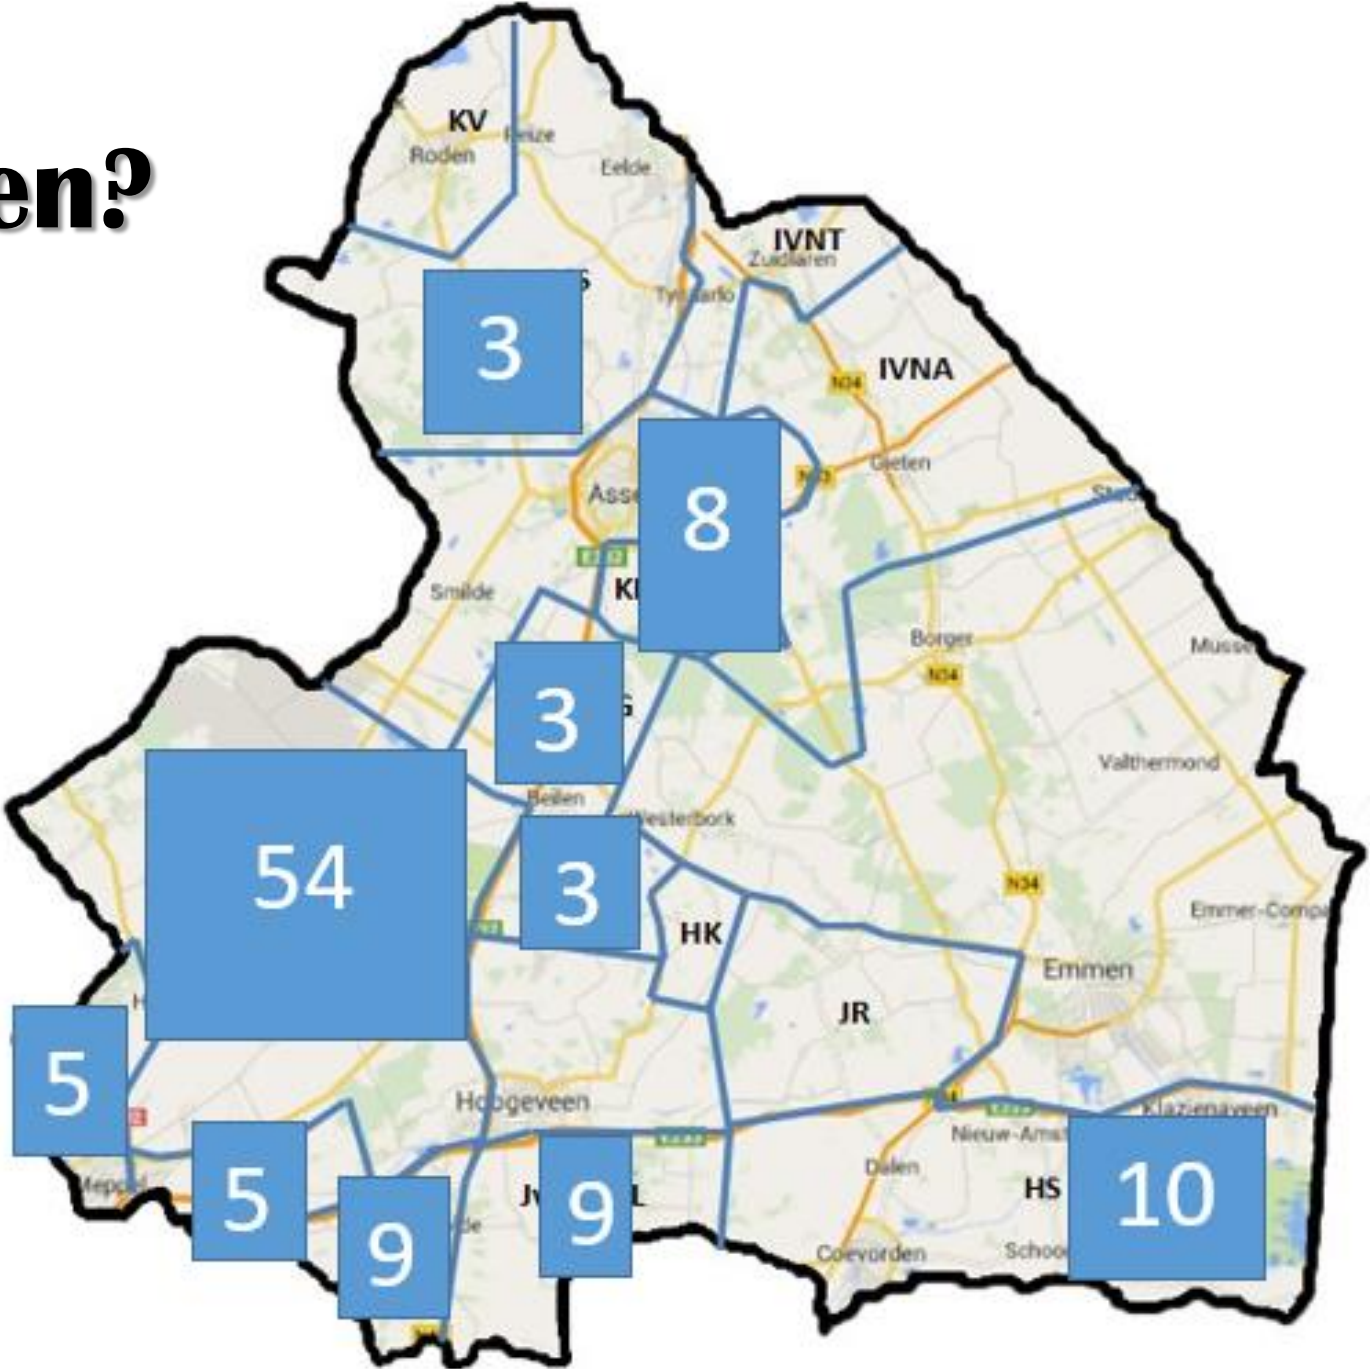

Wie, wat, **WAAR** en waarom?

Foto: André Eijkenaar (2016)

Wie, wat, waar en **WAAROM?**

Foto: Ruurd Jelle van der Leij (2016)

Foto: Ruurd Jelle van der Leij (2016)

Foto: Ruurd Jelle van der Leij (2016)

Foto: André Eijkenaar (2016)

Wie, wat, waar en **WAAROM?**

Broedgevallen
2014 – 2015 – 2016
(88) (96) (94)

Waar gaat dat heen?

© Netwerk Ecologische Monitoring (Sovon, CBS)

Steenuil
broedvogels
verspreiding
2012-2014

- 1 - 3
- 4 - 10
- 11 - 25
- 26 - 100
- 101 - 500
- > 500

© Sovon Vogelonderzoek Nederland

Waar gaat dat heen?

Foto: André Eijkenaar (2016)

Waar gaat dat heen?

Foto: André Eijkenaar (2016)

Waar gaat dat heen?

Foto: André Eijkenaar (2016)

**Waar gaat
dat heen?**