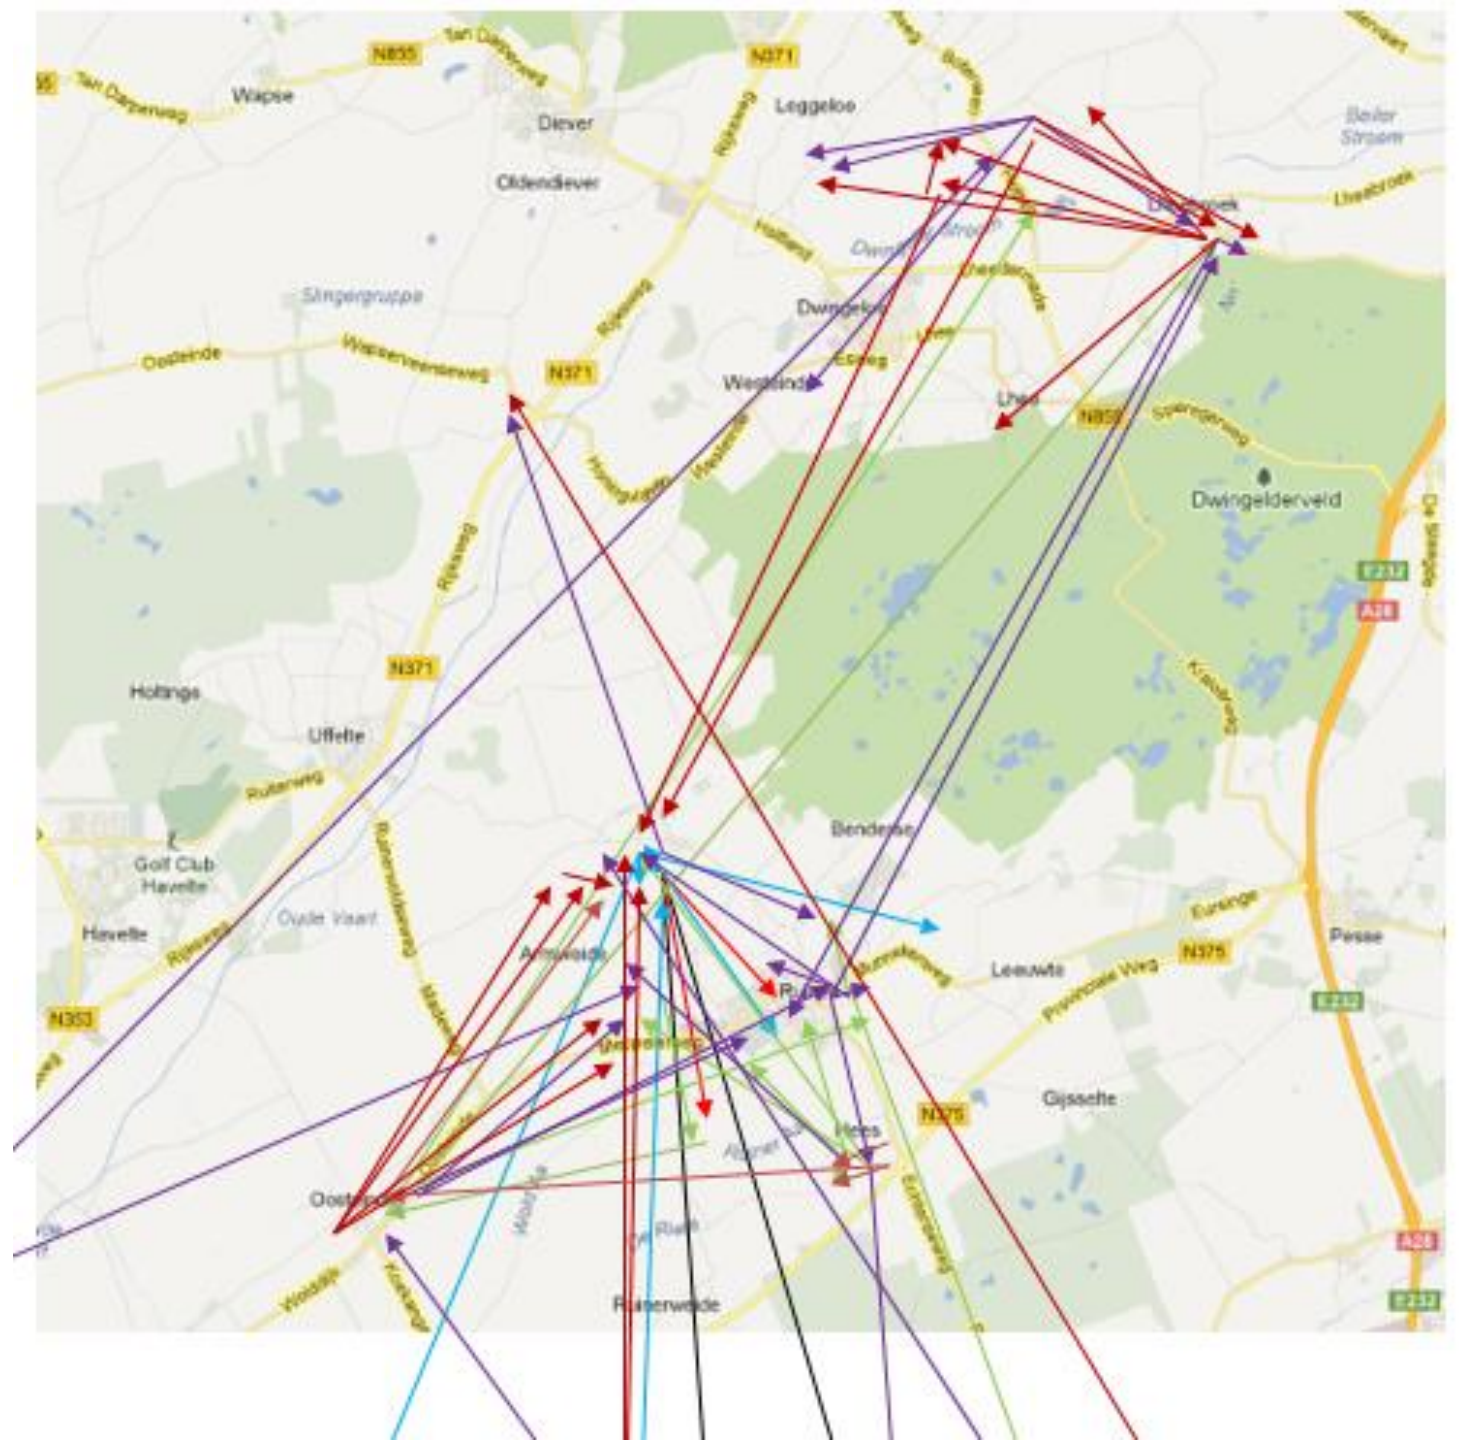

Wie, wat, waar en **WAAROM?**

Broedgevallen
2014 – 2015 – 2016
(88) (96) (94)

Waar gaat dat heen?

© Netwerk Ecologische Monitoring (Sovon, CBS)

Steenuil
broedvogels
verspreiding
2012-2014

- 1 - 3
- 4 - 10
- 11 - 25
- 26 - 100
- 101 - 500
- > 500

© Sovon Vogelonderzoek Nederland

Waar gaat dat heen?

Foto: André Eijkenaar (2016)

Waar gaat dat heen?

Foto: André Eijkenaar (2016)

Waar gaat dat heen?

Foto: André Eijkenaar (2016)

**Waar gaat
dat heen?**

1998 - 2005

**Waar gaat
dat heen?**

1998 - 2015

Met dank voor de foto's:

- Fotografen:
 - André Eijkenaar
 - Ruurd Jelle van der Leij
 - Okko Vos
 - Dhr. De Vries
 - Marcel Renard
 - Vogelwacht Oldeholtpade