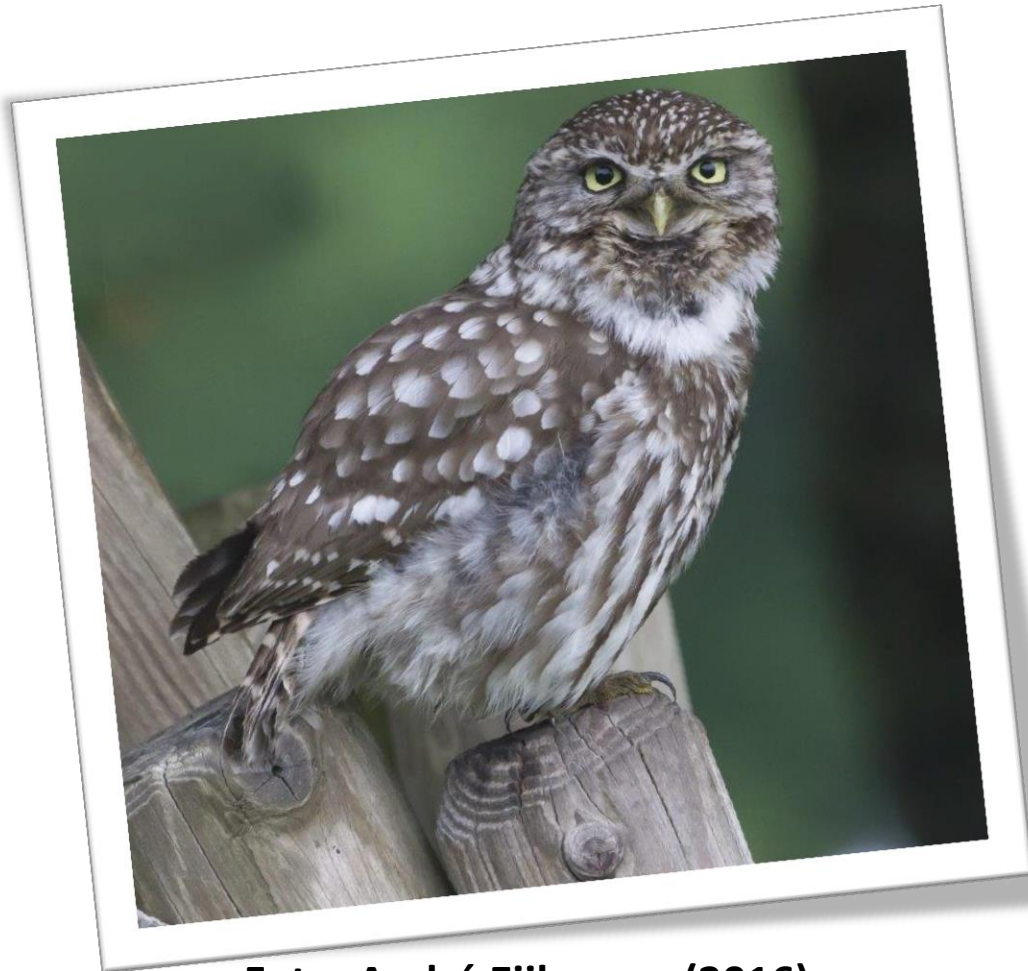

Kerkuilenwerkgroep Drenthe

"Het Stroomdal"
natuur- en milieuvereniging
z.o. Drenthe

Wie, wat, **WAAR** en waarom?

Foto: Coby Koops (Natuurkieker 2016)

Wie, wat, **WAAR** en waarom?

Foto: Kristel Anninga (2016)

Wie, wat, **WAAR** en waarom?

Foto: André Eijkenaar (2016)

Wie, wat, waar en **WAAROM?**

Foto: Ruurd Jelle van der Leij (2016)

Foto: Ruurd Jelle van der Leij (2016)

Foto: Ruurd Jelle van der Leij (2016)

Foto: André Eijkenaar (2016)