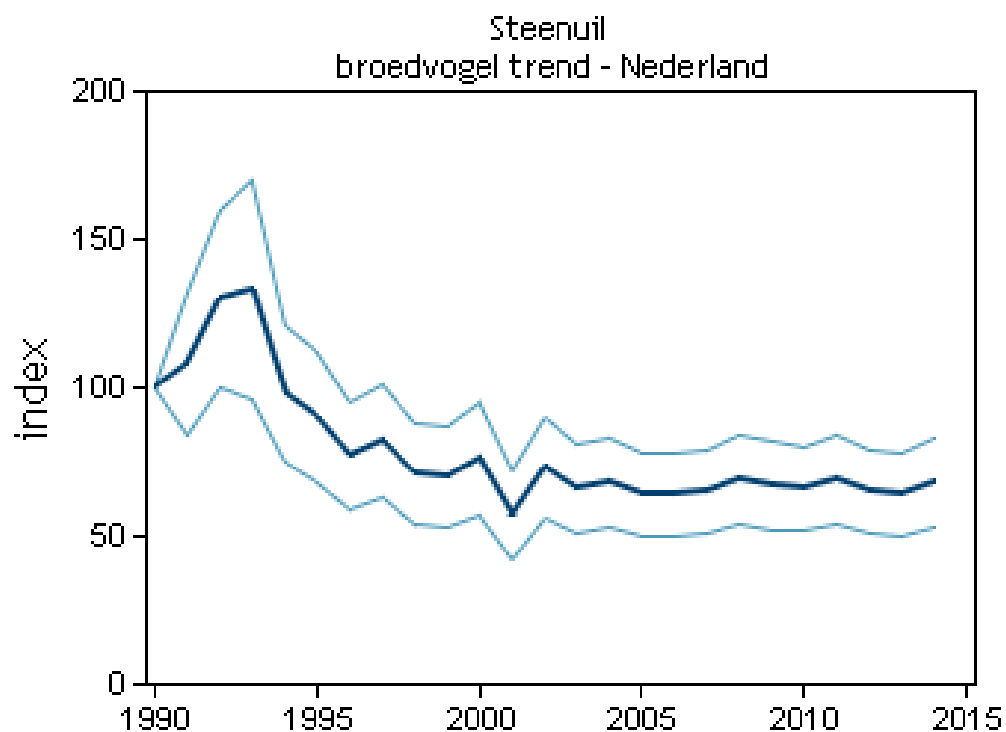

Waar gaat dat heen?

© Netwerk Ecologische Monitoring (Sovon, CBS)

Steenuil
broedvogels
verspreiding
2012-2014

- 1 - 3
- 4 - 10
- 11 - 25
- 26 - 100
- 101 - 500
- > 500